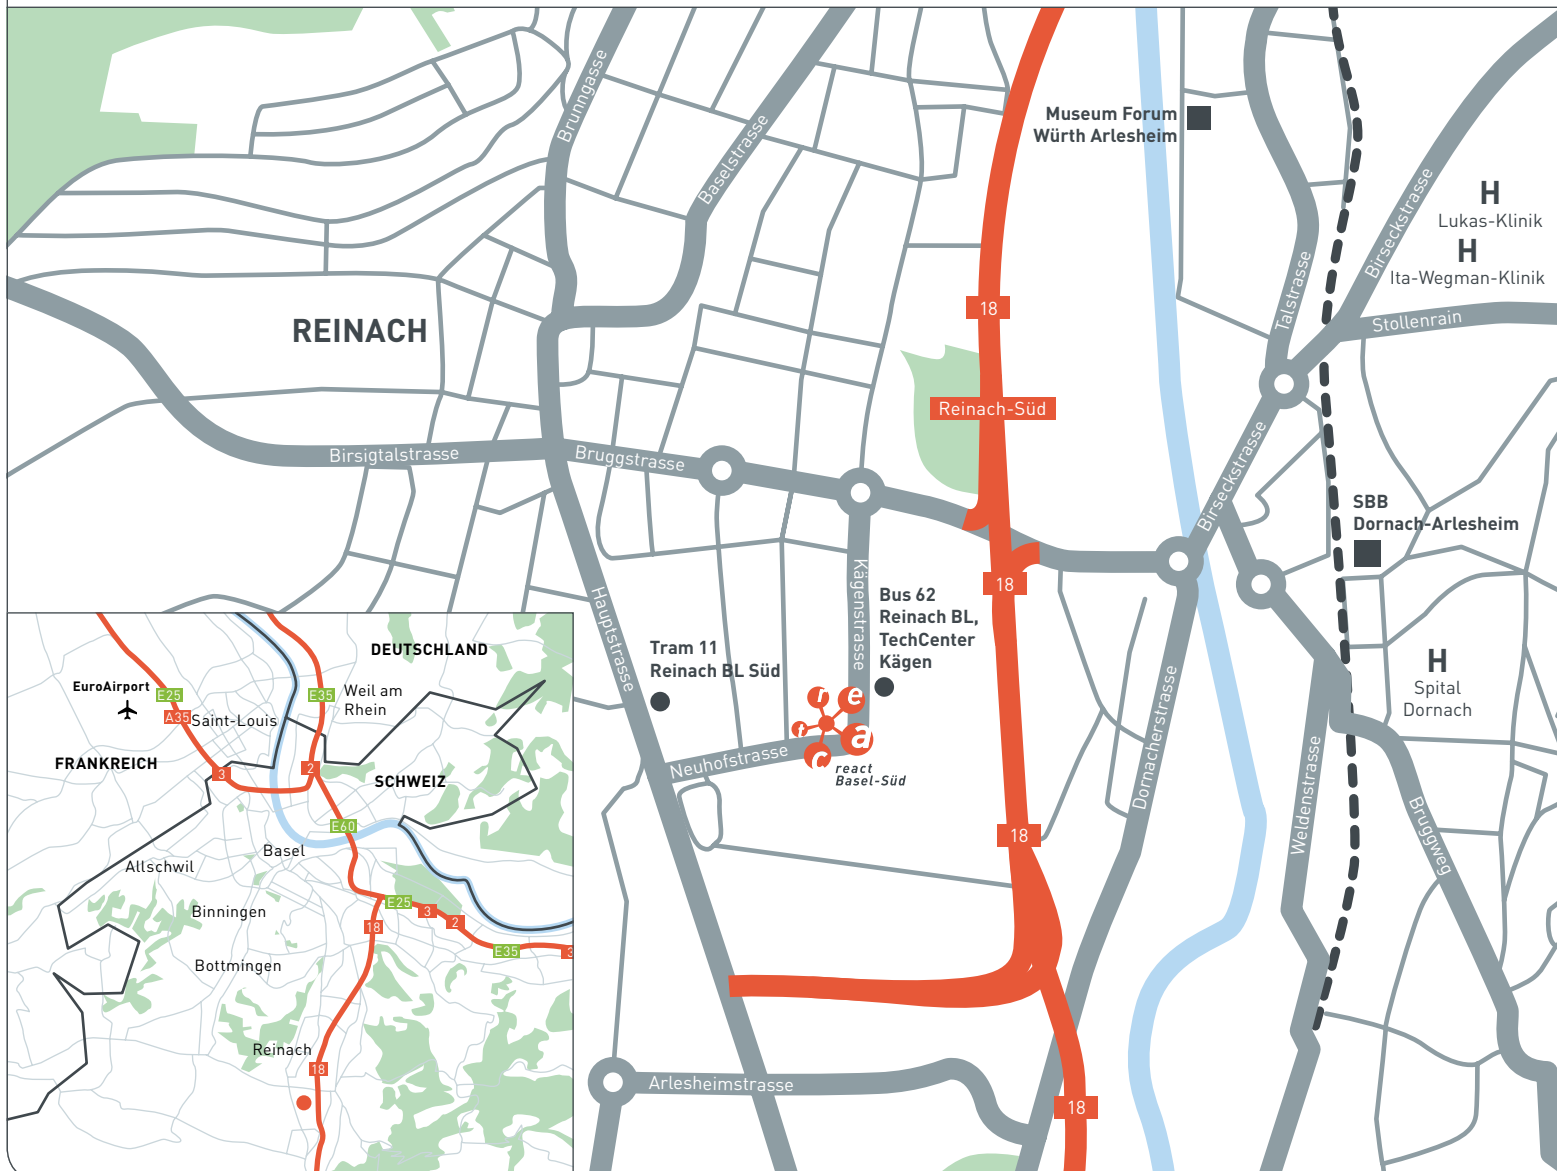

Infrastruktur und Mobilität

Adresse für Navigationsgerät

- Neuhofstrasse 11, 4153 Reinach, Schweiz

Anfahrt mit dem Auto

- Autobahn Basel/Zürich/Bern
- Ausfahrt 6, Birsfelden-Hagnau Richtung Delémont/Muttenz (A18)
- Ausfahrt Reinach-Süd, Richtung Therwil (Bruggstrasse)
- Im Kreisverkehr dritte Ausfahrt (Kägenstrasse)
- Weiter bis Neuhofstrasse 11 – das Ziel befindet sich rechts
- Parkplätze sind vor dem Haus vorhanden

Anreise mit öffentlichen Verkehrsmitteln

- Ab Hauptbahnhof Basel SBB
- Tram 11 (St. Louis Grenze-Aesch BL Dorf), fährt alle 7 Minuten
 - Haltestelle Reinach-Süd
 - Fussweg bis zu react Basel-Süd, 8 Minuten

Ab Biel-Benken oder Dornach/Arlesheim

- Bus 62 (Biel-Benken-Therwil-Reinach-Dornach/Arlesheim), fährt alle 20 Minuten
- Haltestelle Reinach BL, TechCenter Kägen

Für weitere Informationen:

smeyers AG

Thomas Schneeberger
Telefon +41 (0)58 322 88 61
E-Mail thomas.schneeberger@smeyers.ch